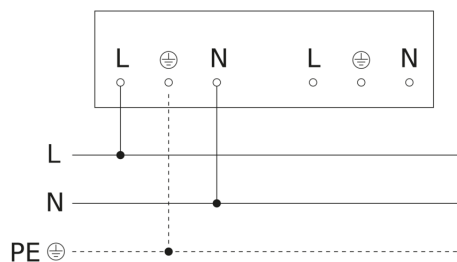

Luminaire intérieur LED à détection - Professional Line

RS PRO 5100 SC EM

Éclairage de secours
EAN 4007841 079161
Réf. 079161

RS PRO 5100 SC EM

Éclairage de secours
EAN 4007841 079161
Réf. 079161

Schéma du circuit principal

Schéma de circuit d'interconnexion maître/esclave et maître/maître